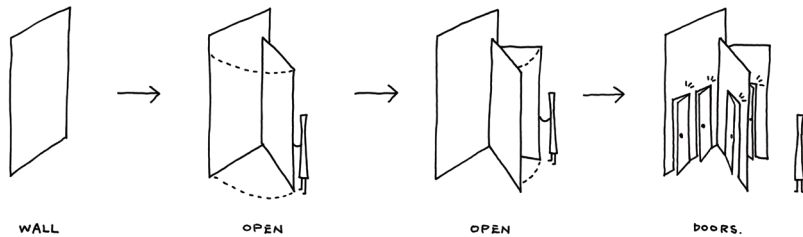

# ABE KOGYO SHOWROOM

木製ドア、建具、造作家具へのニーズ、夢を実現し、人々の快適な生活、幸福な生活に貢献する。

www.abekogyo.co.jp

阿部興業が展開する多種多様なドア、建具、造作家具類を展示するために、「開く扉」をモチーフにデザインされたショールーム。

1枚の壁の一部がまるで片開き扉のように開き、またさらにそこから開く... という具合に次々と扉が開かれていったような放射状の壁を作り、そこに展示用のドアを設置することにした。こうすることで、ドアの展示に不可欠な壁の量を確保し、さらに単調になりがちな展示空間に動きと回遊性をもたらすことができた。

そして、展示品を表裏のどちらからもアクセスできるため、ドアの選定の際に重要となる「開け閉めをしたときの感触」「内側と外側から見たときの印象」「くぐり抜けたときの印象」といったことをスムーズに体験できるようになり、

これは防音扉の性能確認をする際にも有効な展示方法となった。

それぞれの壁の小口部分に展示商品の「ジャンル/用途」「商品名/商品番号」だけでなく、「カタログの種類とページ番号」が直感的にわかるようにアイコンと色分けとともに表示され、

来場者がカタログを手を歩き回る際のストレスを少しでも軽減するように配慮した。

また、扉が開いたときの軌跡は図面上で「円弧」で表現されることから、床や天井、そして受付カウンターなどにも同様のモチーフがアクセントとして用いられた。

designed by **nendo**