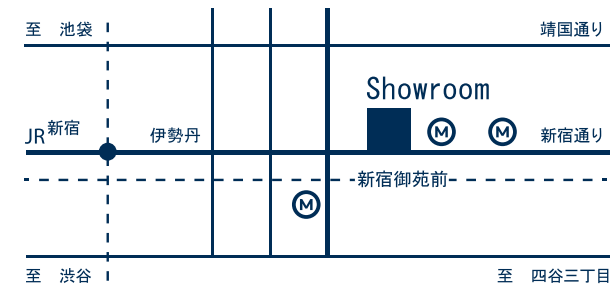

そして、展示品を表裏のどちらからもアクセスできるため、ドアの選定の際に重要となる「開け閉めをしたときの感触」「内側と外側から見たときの印象」「くぐり抜けたときの印象」といったことをスムーズに体験できるようになり、

これは防音扉の性能確認をする際にも有効な展示方法となった。

それぞれの壁の小口部分に展示商品の「ジャンル/用途」「商品名/商品番号」だけでなく、「カタログの種類とページ番号」が直感的にわかるようにアイコンと色分けとともに表示され、

来場者がカタログを手を歩き回る際のストレスを少しでも軽減するように配慮した。

また、扉が開いたときの軌跡は図面上で「円弧」で表現されることから、床や天井、そして受付カウンターなどにも同様のモチーフがアクセントとして用いられた。

designed by **nendo**

国産材集成無垢ドア「森のかおり」他、鏡面系からシート系ドアまで豊富なバリエーションをご用意

■ 建具

70年の歴史に基づく伝統的な技の結集「組子」・「格子」を世界へ届ける和建具

□ 高齢者施設向け商品

開口を大きく確保可能な親子引など、独自の技術を温かみのある木素材で実現

■ 造作家具

オリジナルの設計プランで、あらゆる空間での快適さを実現可能な取扱高日本トップクラスの造作家具

## ■ ご案内

[ 地下鉄丸ノ内線 新宿御苑前駅 徒歩1分 ]

〒160-8404 東京都新宿区新宿 1-7-10 [ 地下鉄丸ノ内線 新宿御苑前駅 徒歩1分 ]

営業時間：10:00-18:00 [ 休館日：火・水・祝・年末年始・GW・夏期休暇 ]

Tel.03-3351-0222 | Fax.03-5269-9149

E-mail : showroom@abekogyo.co.jp

■ 館内 MAP

2F