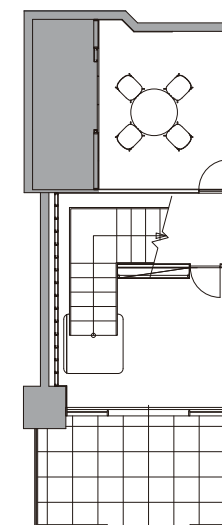

■ HBE KOGYO 7つの事業

01 高齢者向け施設 	02 文教施設 (保育園・学校等) 	03 戸建・リフォーム ・店舗 	04 社寺仏閣・旅館 	05 ホテル・集合住宅 	06 復興住宅 	07 オリンピック 公共施設
HEARTFUL	SMILEY	LIFE	YASURAGI	PREMIUM	HABATAKI	WORLD

■ HBE KOGYO 7つの商品群

01 seven doors 	02 防火・防音 door 	03 玄関 door 	04 内装 door 	05 建具 	06 造作家具 	07 床・階段・ウッドサッシ エクステリア・資材関連