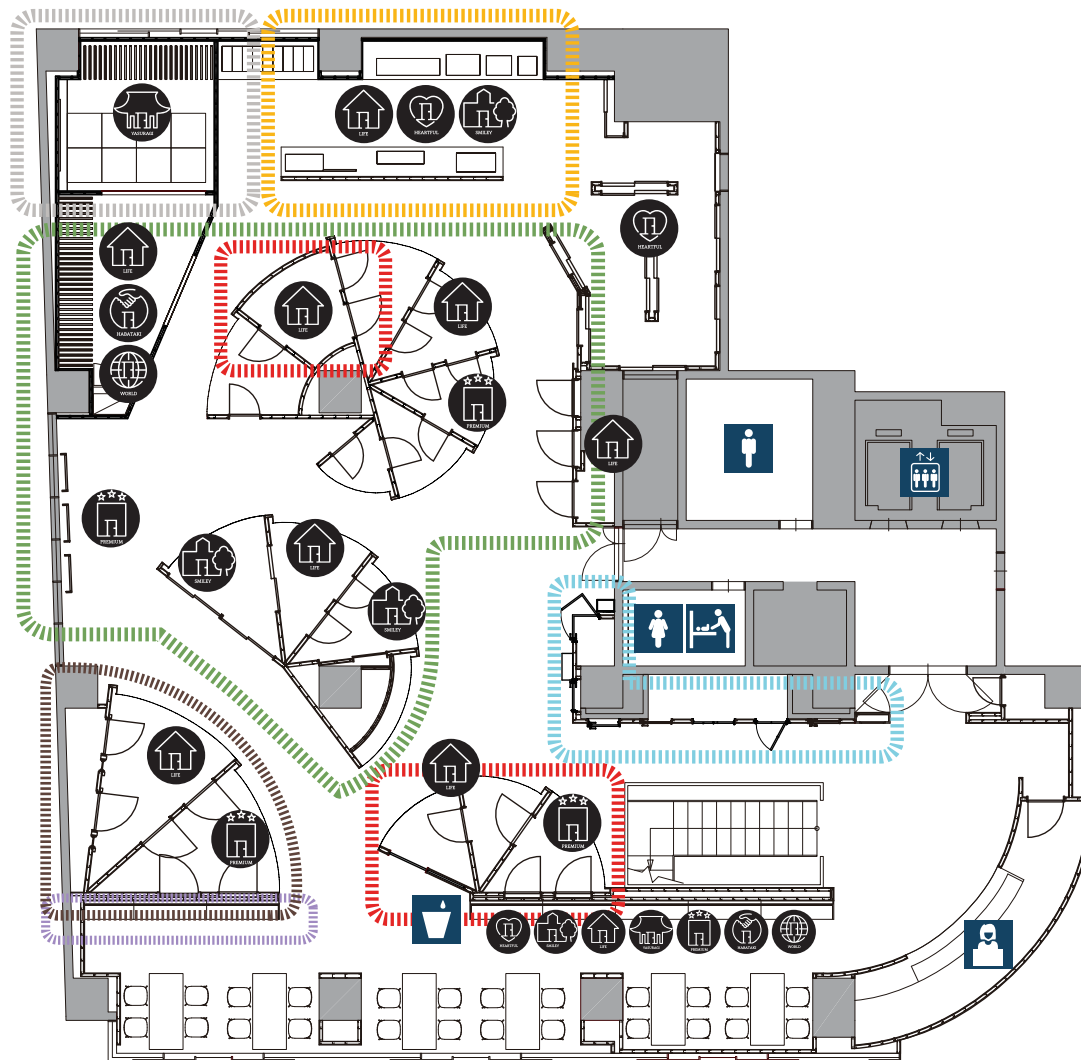

■ 館内 MAP

2F

■ ご案内

営業時間

10:00-18:00

休館日：
火・水・祝・年末年始・GW・夏期休暇

ご来場予約

お電話もしくはメールにて
ご来場予約を承ります。

トイレ

ウォーターサーバー

受付

エレベーター

1F