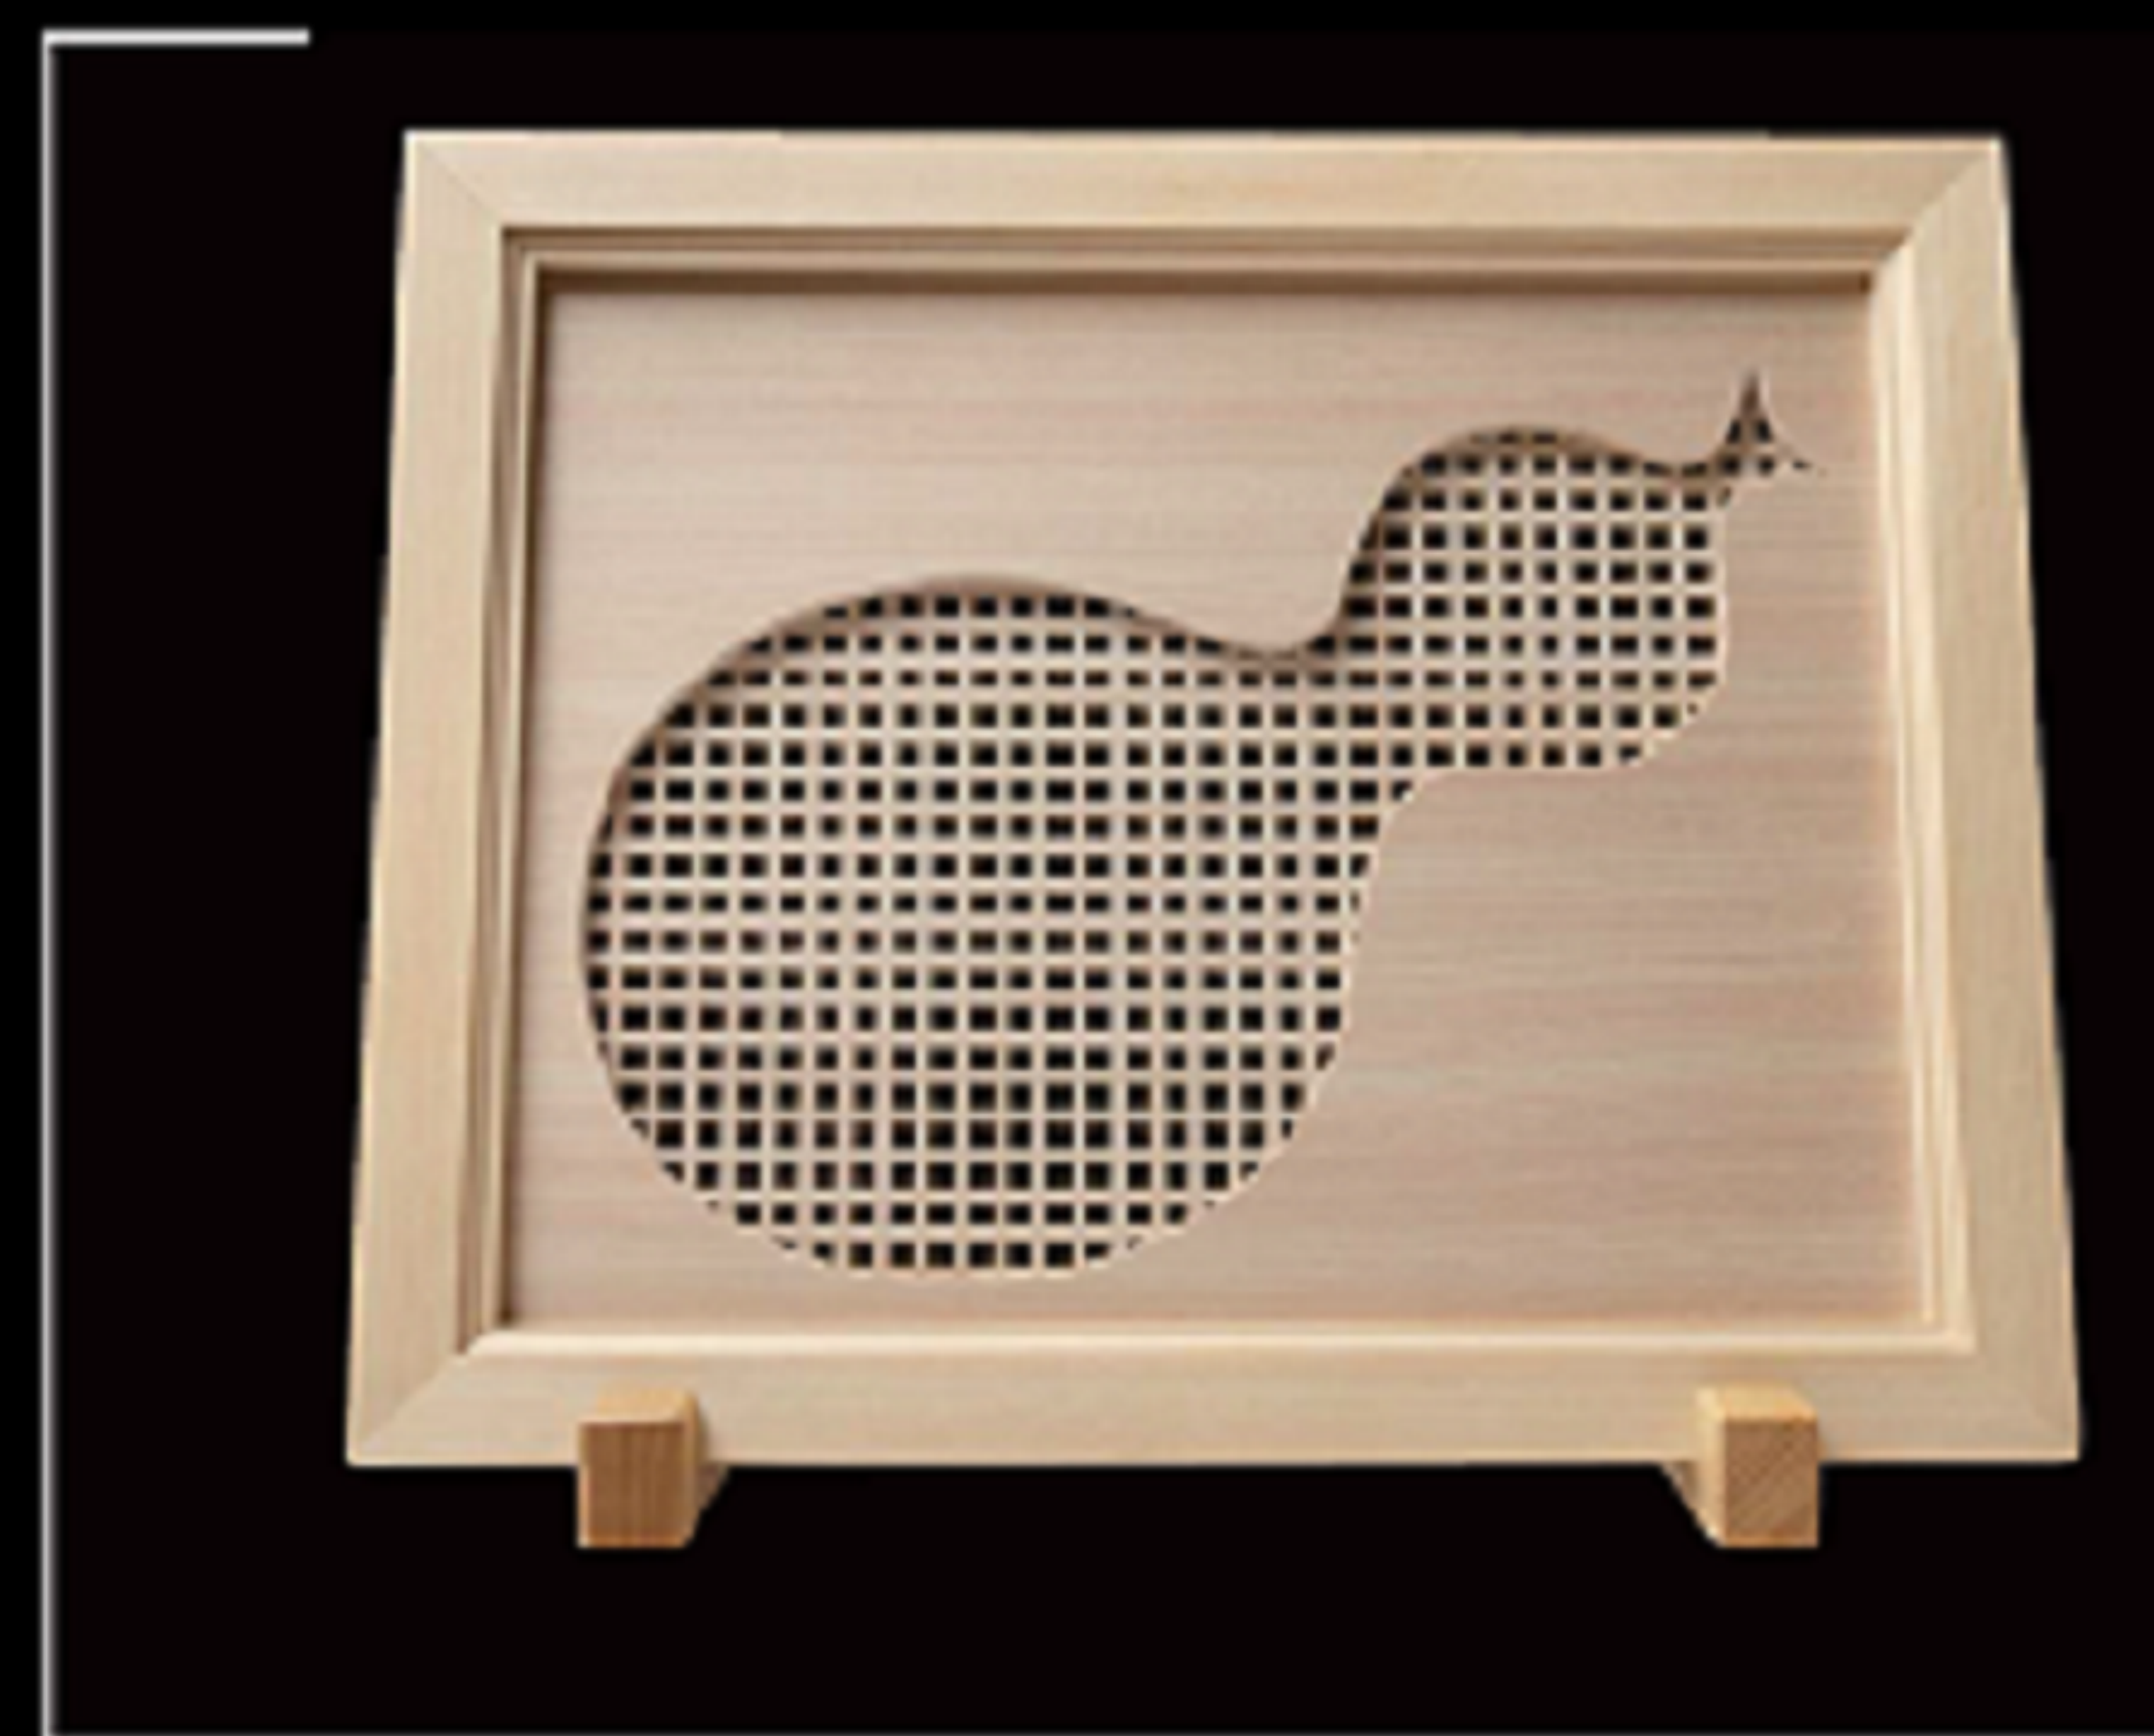

国産檜材使用!

くみこ  
“組子~Kumiko~”

rokkaku asanoha kumiko  
六角麻之葉組子

ミニ組子の組立実演  
体験できます!

お気軽にショールームスタッフへ  
お声掛け下さい。  
※組子のお持ち帰りは出来ません。  
ご了承下さい。

展示商品

Jugoya  
十五夜

使用用途：飾り組子等  
サイズ：W337mm×H276mm×T28mm

展示商品

Hisago  
ひさご

使用用途：飾り組子等  
サイズ：W337mm×H276mm×T28mm

～ショールームにて、職人の洗練された技術が光る組子の実物展示をご覧いただけます!～  
お気軽にお立ち寄りくださいませ。