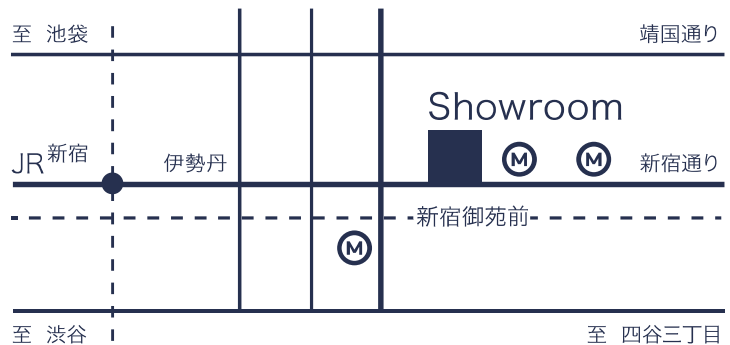

ショートセミナー参加申込み用紙

お手数ですが必要事項をご記入の上、F A X にてご返信ください。

ご来場日時 **6月21日(水)・22日(木)** A M ・ P M 時 頃

ご来場日に○をつけてご返送ください。

セミナーご案内

※定員になり次第締め切らせて頂きますのでご了承ください。
※テーマ名称・内容が変更になる場合がございます。

セミナー内容 (各セミナー定員20名)		ご参加 予定人数
1 11:00~11:20	高齢者向け住宅への弊社の取り組み 新施設「中央研究所」の紹介	名
2 11:30~11:50	保育園・幼稚園・小中学校他施工事例紹介 (建具、パーティション他)	名
3 13:00~13:20	新規発刊「和建具カタログ」の紹介 最新施工事例紹介	名
4 13:30~13:50	防火・ホテル・分譲マンション施工事例紹介	名
5 14:00~14:20	高齢者向け住宅への弊社の取り組み サ高住、木造耐火構造に対するABEKOGYOの取り組み	名
6 14:30~14:50	保育園・幼稚園・小中学校他施工事例紹介 (造作家具)	名
7 15:00~15:20	伝統技能を現代の物件へ 飾り組子・格子を活用した施工事例紹介(組子実演体験)	名
8 15:30~15:50	集合住宅(賃貸・学生寮他)施工事例紹介	名

ご来場者様

御社名/所属

代表者のお名前

ご出席人数 計 名様

ご連絡先 T E L

ABEKOGYO 担当部署 (※お分かりでしたらご記入願います。)

支店・部・課

お客様にご記入いただきました個人情報はセミナーの受付のために使用いたします。今後各種のご案内及び、サービス向上の目的に使用します。お客様の個人情報は適切に管理し、許可無く第三者に開示・提供はいたしません。

HBE KOGYO SHOWROOM M A P

〒160-8404 東京都新宿区新宿 1-7-10 [地下鉄丸の内線 新宿御苑前駅 徒歩1分]
駐車場のご用意はございません。お越しの際は公共交通機関をご利用ください