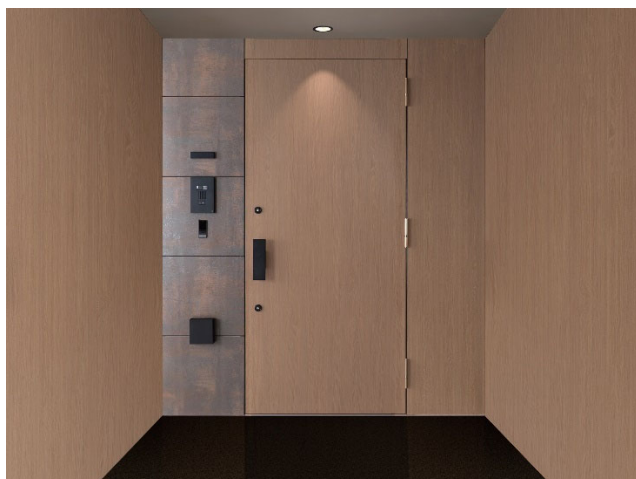

ABE KOGYO

木製ドア、建具、造作家具トータルサプライヤー

報道関係者 各位

No.2020002

2020年7月16日

阿部興業株式会社

B種防犯仕様 片開き 特定防火設備 発売開始

阿部興業(株)(新宿区:社長 阿部清英)は、木製としてトップシェアを誇る特定防火設備(60分耐火性能)で防犯ドアB種の認可取得し販売を開始しました。

5分以上の侵入防止の性能を試験で確認できており、3階以上の住宅玄関ドア(マンション用玄関ドア)に求められる性能をクリアしています。

高い信頼を得ている防火性能(特定防火設備)、防音性能(T2等級)、耐震性能(D-3等級程度※)に防犯性能が追加され、ハイグレードマンションに相応しい木製防火ドアです。

※社内試験による

記

- 1、製品名 「B種防犯仕様/片開/特定防火設備(60分遮炎性能)」

- 2、発売開始 2020年7月17日

以上

お問い合わせ先: 阿部興業株式会社 (商品部 広告課 担当: 守谷)

〒350-1385 埼玉県狭山市新狭山 1-1-11 TEL04-2953-5870 FAX04-2900-8016

Email: press@abekogyo.co.jp URL: <https://www.abekogyo.co.jp>