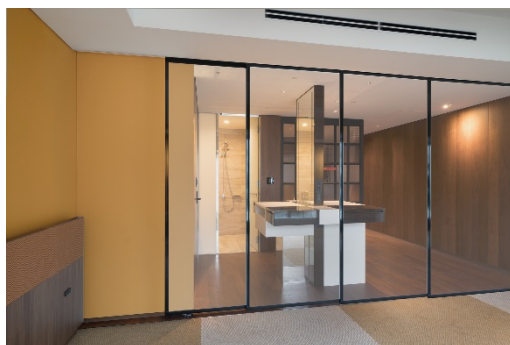

木製部分は建具用部材として使用している様々な樹種が選択可能となっています。高さは2400mmまでのハイドアとして製作可能です。ほぼ全面ガラスとすることで開放的な空間の広がりをご提案します。

記

1、製品名 「細框ガラス戸」

2、発売開始 2020年9月4日

3、設計価格 ¥264,000～

以上

お問い合わせ先：阿部興業株式会社 (商品部 広告課 担当：守谷)

〒350-1385 埼玉県狭山市新狭山 1-1-11 TEL04-2953-5870 FAX04-2900-8016